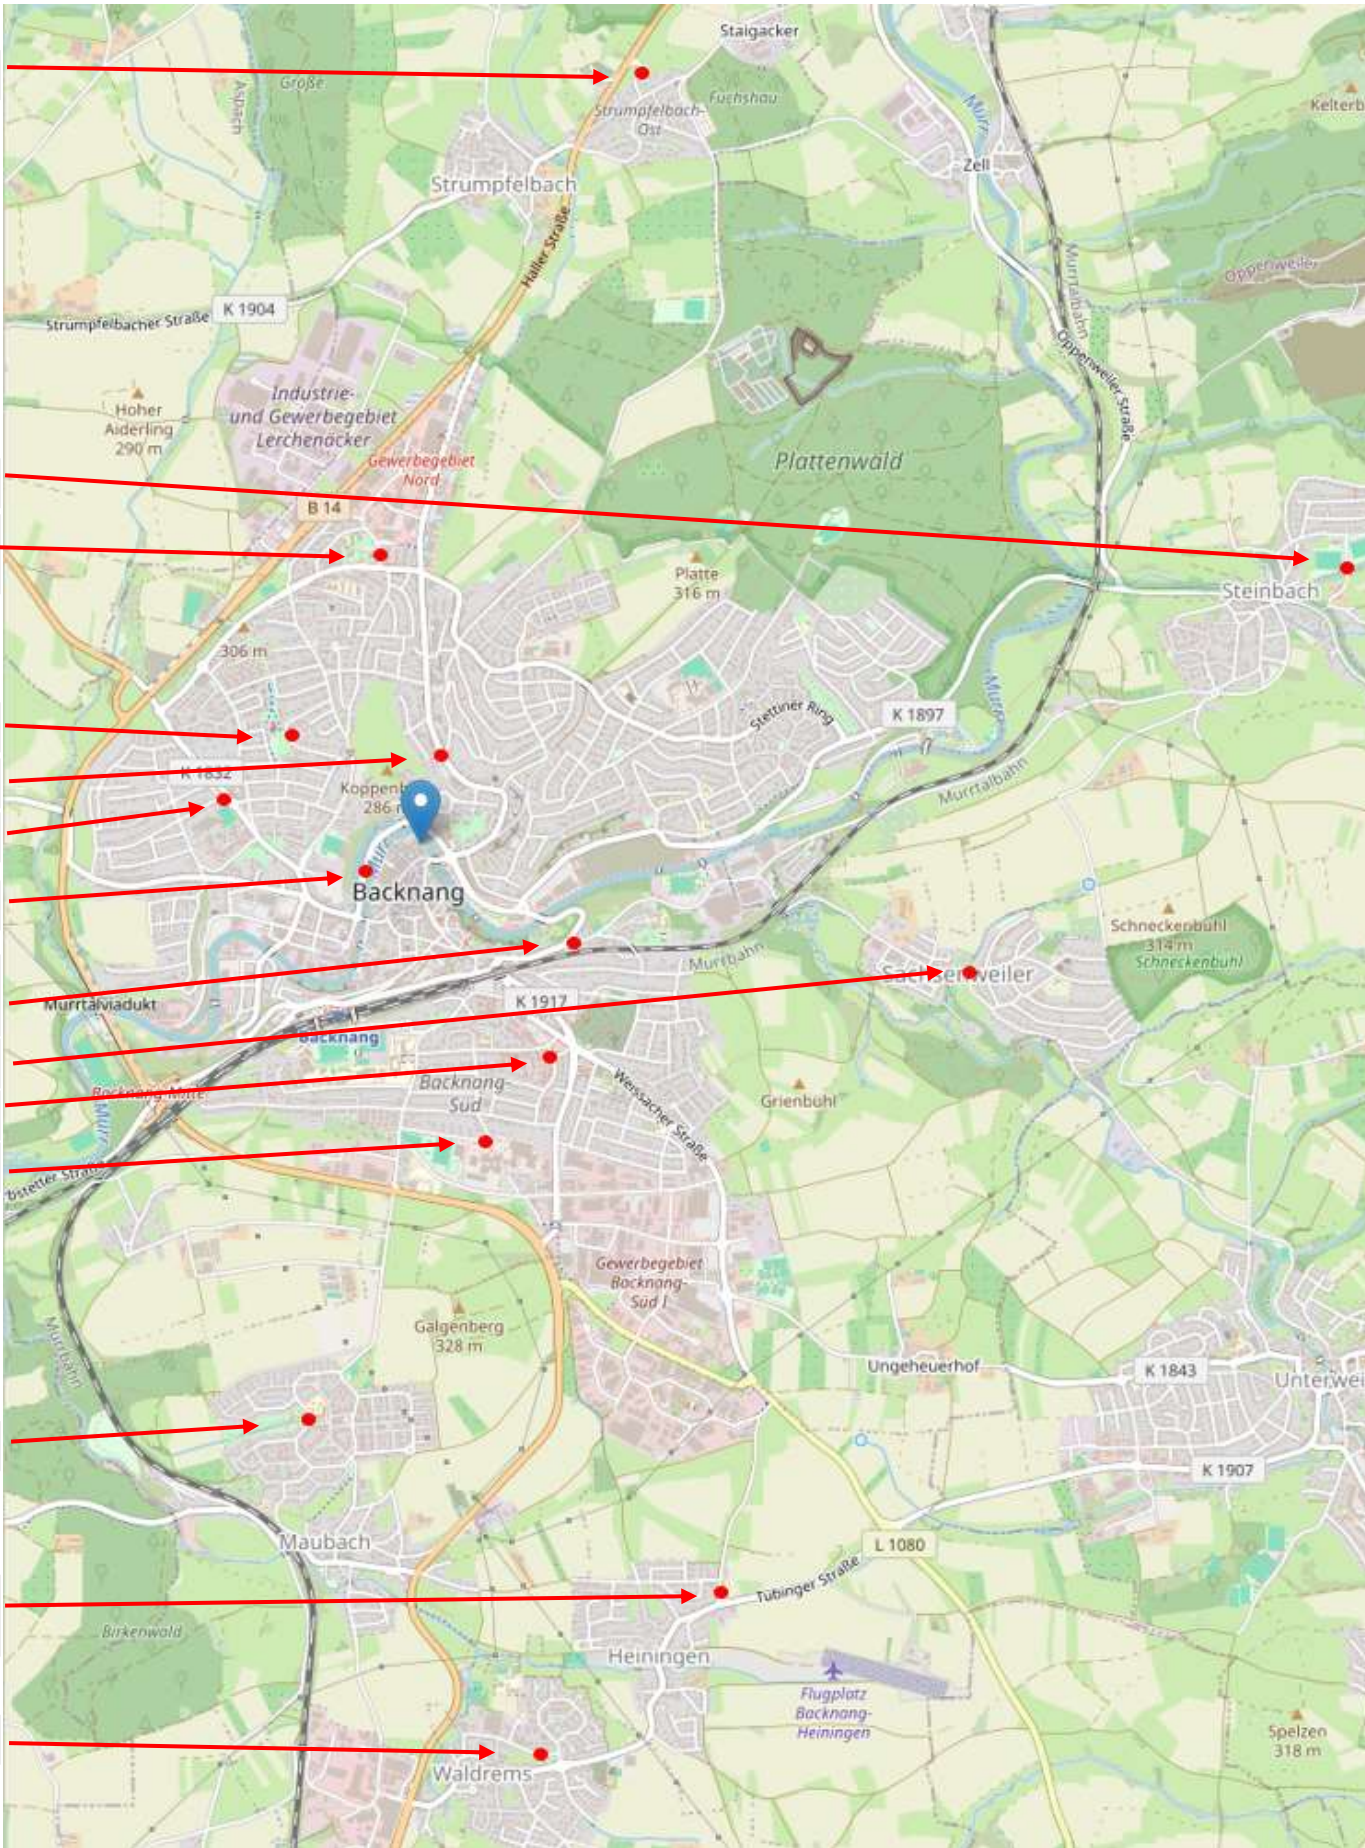

Eichhalde

Bruckweg

Murrhardter Str.

Nansenstr.

Sulzbacher Str.

Lichtensteinstr.

Talstr.

Eugen-Adolff-Str.

Bergstr.

Lerchenstr.

Carl-Kälble-Str.

Imster Str.

Schwenninger Str.

Langenbachstr.